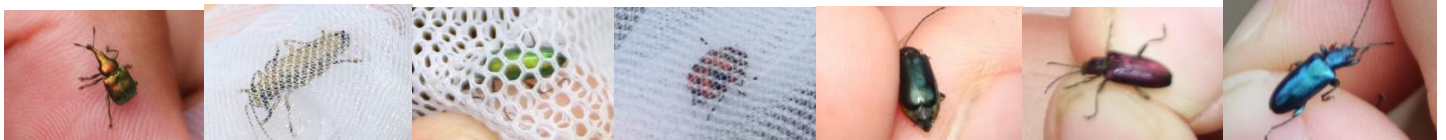

## 第2回例会の内容

今回の例会は「コンボウアメバチの話」でした。

コンボウアメバチの特徴や似たようなハチの仲間を紹介しました。採集は四季の森・芝生広場・わんぱく広場で行いました。

四季の森では、ミドリカミキリやウスモンオトシブミ・オオオウムシ・シモフリコメツキ・などの甲虫類が多く採れていました。クマ前のコナラの木ではスジクワガタのオスも採れていました。

芝生広場では、ソボリンゴカミキリ・ツヤケシハナカミキリなどの他にオババタル・スゲハムシ、そしてトンボ池の近くではあまり見かけることのないヒゲナガハナノミが採れていました。

わんぱく広場ではドロハマキチョッキリ・セモンジンガサハムシ・イチモンジカメノコハムシの他にウスバシロチョウのメスやヒメウラナミジャノメ・コムスジなどのチョウの仲間も採れていました。また、今回のテーマのコンボウアメバチも数匹採れました。

## 採集した昆虫

**甲虫の仲間** スジクワガ・タアカガネサルハムシ・ヨモギハムシ・バラルリツツハムシ・イタドリハムシ・ヤナギハムシ・セモンジンガサハムシ・  
 イチモンジカメノコハムシ・ルリマルノミハムシ・スゲハムシ・クルミハムシ・アトボシハムシ・フジハムシ・クロボシツツハムシ・アオハムシダ  
 マシ・イチゴハナゾウムシ・ドロハマキチョッキリ・ケブカトゲアシヒゲボソゾウムシ・ヒゲナガオトシブミ・ヒメシギゾウムシ・モモチョッキリ・  
 カツオゾウムシ・オオゾウムシ・カシルリオトシブミ・ウスモンオトシブミ・アカクヒナガオトシブミ・ウスモンカレキゾウムシ・フトアナアキゾ  
 ウムシ・ミドリカミキリ・トゲヒゲトラカミキリ・ハクバヒメハナカミキリ・キンケトラカミキリ・ヤツメカミキリ・ツヤケシハナカミキリ・マツ  
 シタトラカミキリ・ソボリンゴカミキリ・ホソキリンゴカミキリ・シロオビゴマフカミキリ・ジョウカイボン・アオジョウカイ・セボシジョウカイ・  
 マルムネジョウカイ・クビボソジョウカイ・ヒゲナガハナノミ・アカハネムシ・ヨツモンヒラタケシキスイ・オバポタル・ベニポタル・ナミテント  
 ウ・アカホシテントウ・サビキコリ・クロツヤクシコメツキ・ヒゲコメツキ・シモフリコメツキ・コアオハナムグリ・ハイロビロウドコガネ・ヒ  
 メアシナガコガネ・ヒラタハナムグリ・コブマルエンマコガネ・アシナガコガネ・コイチャコガネ・ヤホシゴミムシ・アオオサムシ・マルガタゴミ  
 ムシ・ゴミムシの一種・アカコメツキの一種 **セミ・カメムシの仲間** アカスジキンカメムシ・ツマジロオオヨコバイ・メクラカメムシの一種 **チ  
 ヨウ・ガの仲間** サカハチチョウ・コムスジ・イチモンジチョウ・サトキマダラヒカゲ・ヒメジャノメ・ヒメウラナミジャノメ・ダイミョウセセリ・  
 キマエクロホソバ・スジモンヒトリ **ハチ・アブの仲間** クマバチ・キイロアシナガバチ・キイロスズメバチ・フタモンアシナガバチ・ムモンホ  
 ソアシナガバチ・セイヨウミツバチ・オオマルハナバチ・シロスジヒメバチ・コンボウアメバチ・クロムネアオハバチ・ダイミョウキマダラハナバ  
 チ・トラマルハナバチ・ヒメバチの一種・ハバチの一種・アメバチの一種・コシアカハバチの一種・アシフトハナアブ・キンアリスアブ・メスアカ  
 ケバエ・ムシヒキアブの一種・ホソヒラタアブの一種 **その他の昆虫** ヤマトシリアゲ・ヒシバッタ・ヤブキリ・アリの一種・カワトンボ

スジクワガタ ミドリカミキリ ツヤケシハナカミキリ キンケトラカミキリ ソボリンゴカミキリ ホソキリンゴカミキリ ヒゲコメツキ

シモフリコメツキ サビキコリ オオゾウムシ モモチョッキリ ケブカトゲアシヒゲボソゾウムシ ウスモンオトシブミ カツオゾウムシ

ドロハマキチョッキリ ヤツメカミキリ アオハムシダマシ クロボシツツハムシ クワハムシ スゲハムシ スゲハムシ

セモンジンガサハムシ イチモンジカメノコハムシ ルリマルノミハムシ ヨモギハムシ オバポタル ヒゲナガハナノミ アカホシテントウ